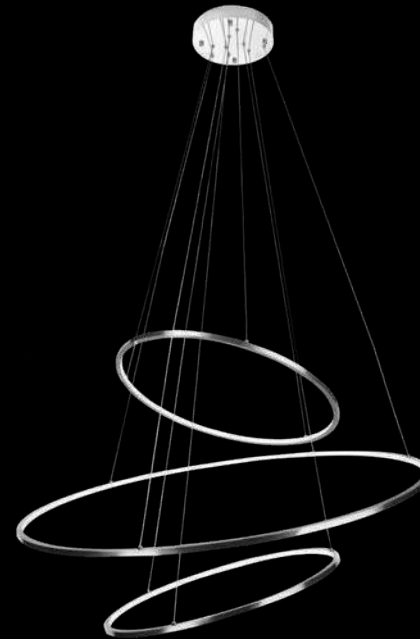

Kreis

Q24483-GD Q24483-CH

Pendant LED 3 Luces
Wattage: 150W
Voltaje: 90-130V
Flujo luminoso: 12000 lm
Temperatura de color: 3000K
Medidas: ø1200*H1800mm
Altura total: 3m
Acabados:
GD - Oro
CH - Cromo