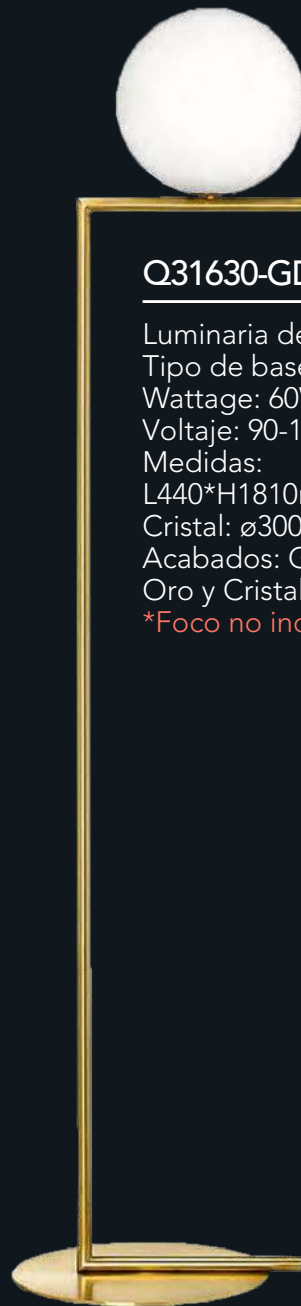

Q31630-GD/WH

Luminaria de piso 1 Luz
Tipo de base: E26
Wattage: 60W
Voltaje: 90-130V
Medidas:
L440*H1810mm
Cristal: ø300mm
Acabados: GD/WH -
Oro y Cristal Opalino
*Foco no incluido