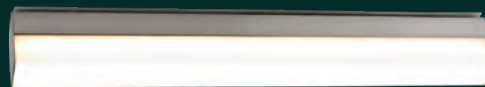

Zaha

Q83406-CH

Vanity LED 1 Luz
Wattage: 12W
Voltaje: 100-240V
Flujo luminoso: 960 lm
Temperatura de color: 3000K
Medidas: L600mm
Acabado: CH - Cromo