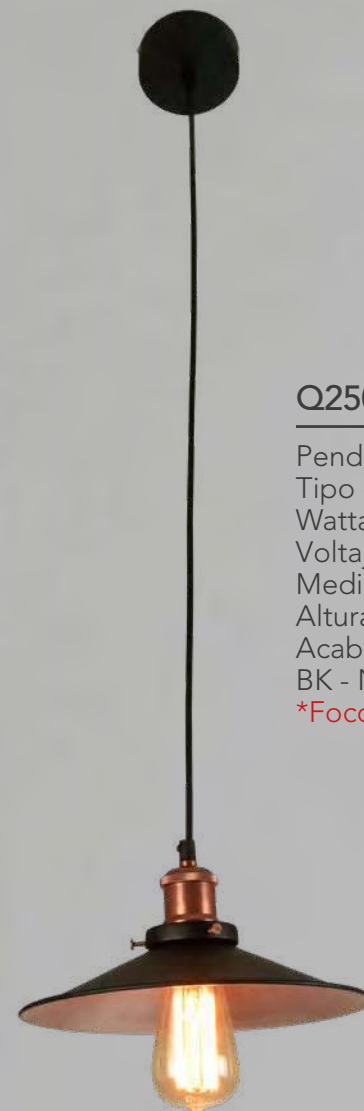

Q25022-BK

Pendant 1 Luz
Tipo de base: E26
Wattage: 60W
Voltaje: 90-130V
Medidas: ø220*H135mm
Altura total: 3m
Acabados:
BK - Negro y Cobre
*Foco no incluido