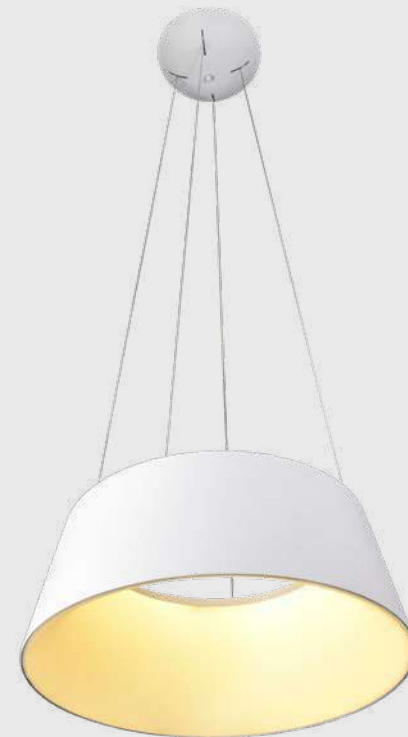

Q27788-BK
Q27788-WH

Pendant LED
Tipo de foco: LED
Wattage: 40W
Voltaje: 90-130V
Flujo luminoso: 3200 lm
Temperatura de color: 3000K
Medidas: ø600*H220mm
Altura total: 3m
Acabados:
BK - Negro Mate
WH - Blanco Mate