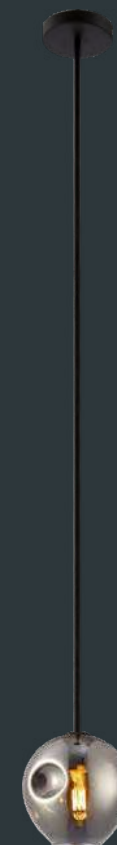

Q16061-BK

Pendant 1 Luz
Tipo de base: E26
Wattage: 40W
Voltaje: 90-130V
Medidas: W164*H167mm
*5 Tubos de extensión,
1 (15cm) + 1 (25cm) + 3 (35cm).
Altura total: 3m
Acabados:
BK - Negro y Cristal Humo
*Foco no incluido