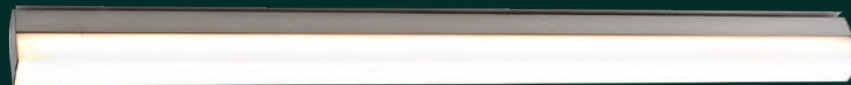

Zaha

Q83406-CH

Vanity LED 1 Luz
Wattage: 12W
Voltaje: 100-240V
Flujo luminoso: 960 lm
Temperatura de color: 3000K
Medidas: L600mm
Acabado: CH - Cromo

Q83409-CH

Vanity LED 1 Luz
Wattage: 18W
Voltaje: 100-240V
Flujo luminoso: 1440 lm
Temperatura de color: 3000K
Medidas: L900mm
Acabado: CH - Cromo