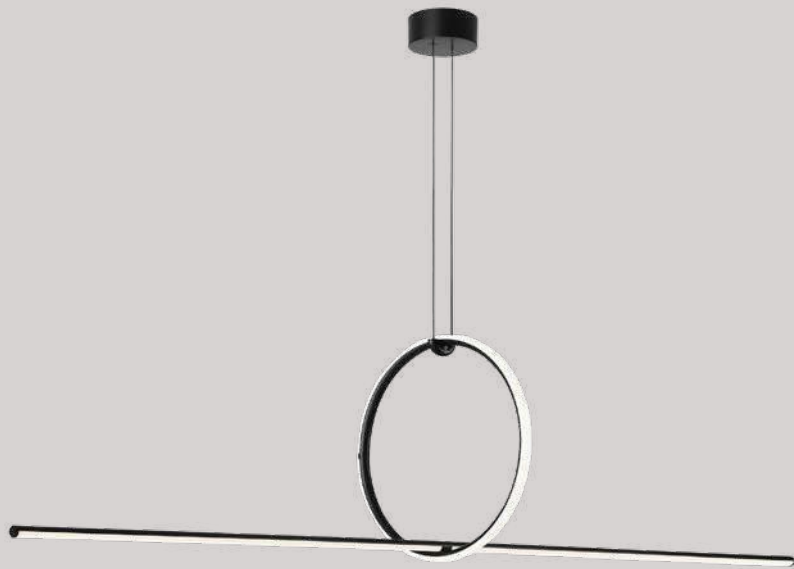

Tokyo

Q21664-BK

Pendant LED
Wattage: 35W
Voltaje: 90-130V
Flujo luminoso: 2800 lm
Temperatura de color: 3000K
Medidas: ø400*L1300*H400mm
Altura total: 3m
Acabado: BK - Negro