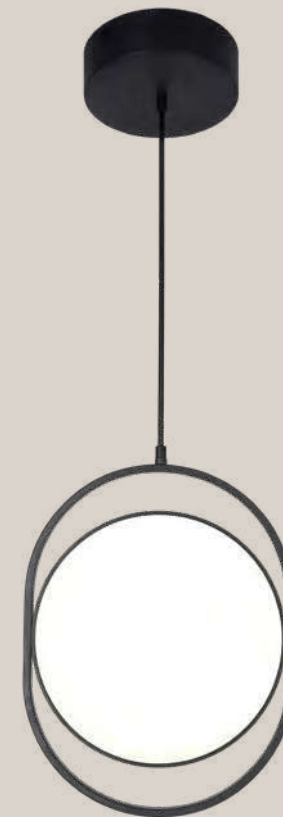

Q27245-BK

Pendant LED 1 Luz
Wattage: 22W
Voltaje: 90-130V
Flujo luminoso:
1760 lm
Temperatura de
color: 3000K
Medidas:
L280*H360mm
Altura total: 3m
Acabado:
BK - Negro Mate