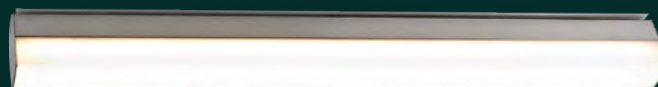

Q83409-CH

Vanity LED 1 Luz
Wattage: 18W
Voltaje: 100-240V
Flujo luminoso: 1440 lm
Temperatura de color: 3000K
Medidas: L900mm
Acabado: CH - Cromo