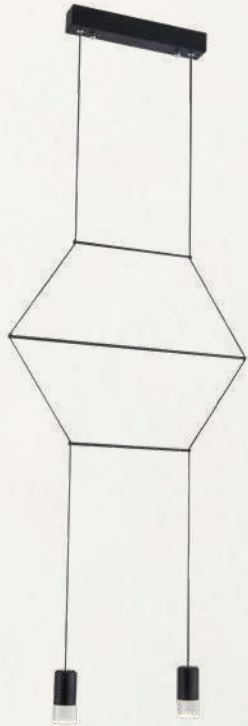

Sketch

Q27882-BK

Pendant LED 2 Luces
Wattage: 2*5W
Voltaje: 90-130V
Flujo luminoso: 800 lm
Temperatura de color: 3000K
Medidas: L515*H2150mm
Altura total: 5m
Acabado: BK - Negro