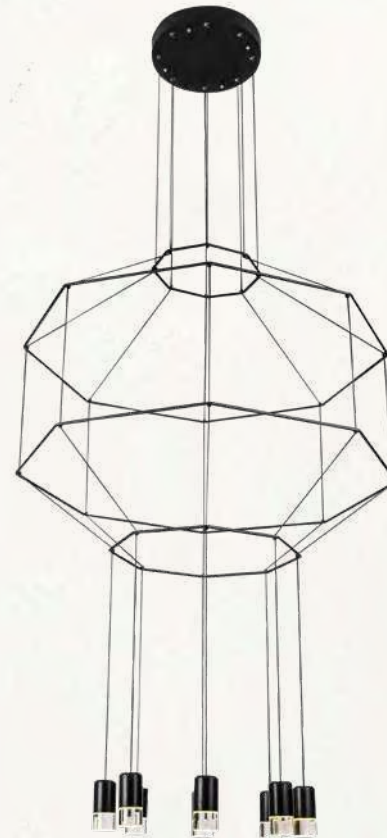

Sketch

Q27882-BK

Pendant LED 2 Luces
Wattage: 2*5W
Voltaje: 90-130V
Flujo luminoso: 800 lm
Temperatura de color: 3000K
Medidas: L515*H2150mm
Altura total: 5m
Acabado: BK - Negro

Q27887-BK

Pendant LED 4 Luces
Wattage: 4*5W
Voltaje: 90-130V
Flujo luminoso: 1600 lm
Temperatura de color: 3000K
Medidas: L1060*H2150mm
Altura total: 5m
Acabado: BK - Negro