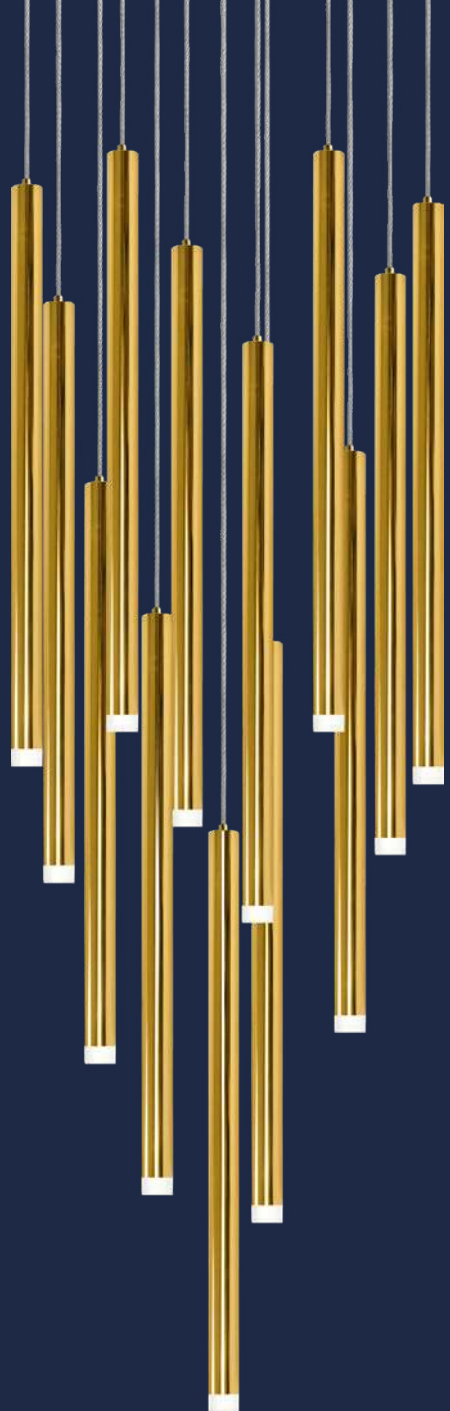

Q30013-GD
Q30013-CH
Q30013-BC

Pendant 13 Luces
Tipo de base: G9
Wattage: 13*4.5W
Voltaje: 90-130V
Medidas: ø420*H600mm
Altura total: 3m
Acabado:
GD - Oro
CH - Cromo
*Focos no incluidos