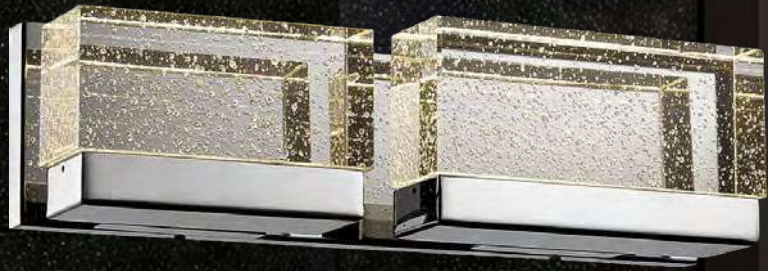

Q83612-BK

Vanity LED 1 Luz
Wattage: 15W
Voltaje: 110-240V
Flujo luminoso: 1200 lm
Temperatura de color: 3000K
Medidas: L1200mm
Acabado: BK - Negro

Luna

Q30021-CH

Vanity LED 1 Luz
Wattage: 8W
Voltaje: 90-130V
Flujo luminoso: 640 lm
Temperatura de color: 3000K
Medidas: L230*W80*H125mm
Acabado: CH - Cromo