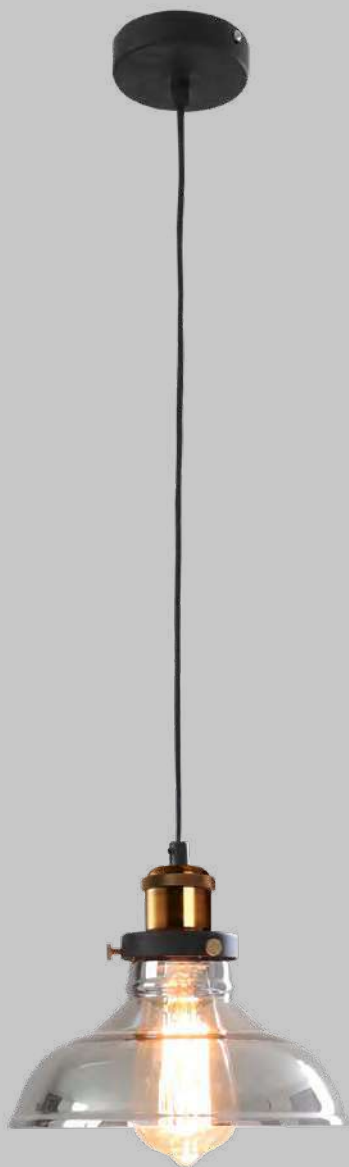

Kelch

Q33135-SM

Luminaria de pared 1 Luz
Posición Ajustable
Tipo de base: E27
Wattage: 60W
Voltaje: 90-130V
Medidas: $\varnothing 210 * W 230 * H 200$ mm
Acabado: SM - Cristal Humo
*Foco no incluido

Q33134-SM

Pendant 1 Luz
Tipo de base: E27
Wattage: 60W
Voltaje: 90-130V
Medidas: $\varnothing 200 * H 185$ mm
Altura total: 3m
Acabado: SM - Cristal Humo
*Foco no incluido