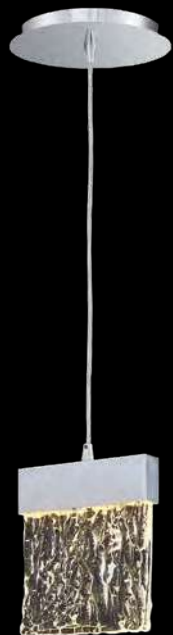

Ice

Q68271-CH

Pendant LED 1 Luz
Wattage: 6W
Voltaje: 90-130V
Flujo luminoso: 480 lm
Temperatura de color: 3000K
Medidas: L140*H178mm
Altura total: 3m
Acabados:
CH - Cromo y Cristal Claro