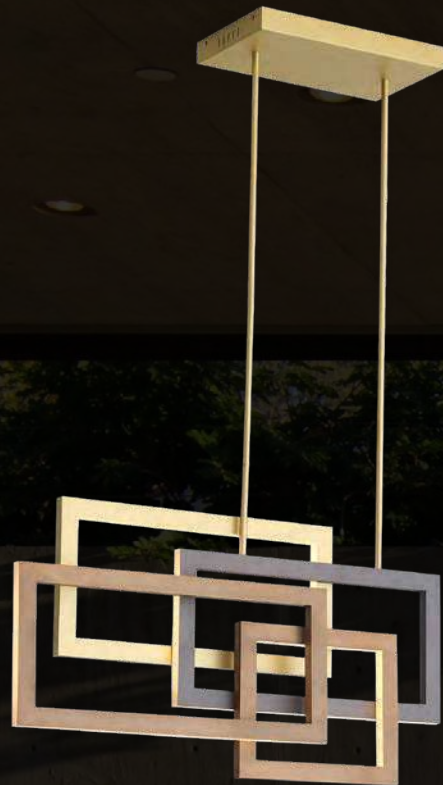

Q21675-GD

Pendant LED
Wattage: 32W
Voltaje: 90-130V
Flujo luminoso: 2560 lm
Temperatura de color: 3000K
Medidas:
L800*W210*H425mm
*20 Tubos de extensión, 6 (45cm),
4 (35cm), 4 (25cm) y 6 (15cm).
Altura total: 3m
Acabados:
GD - Oro, Negro y Café