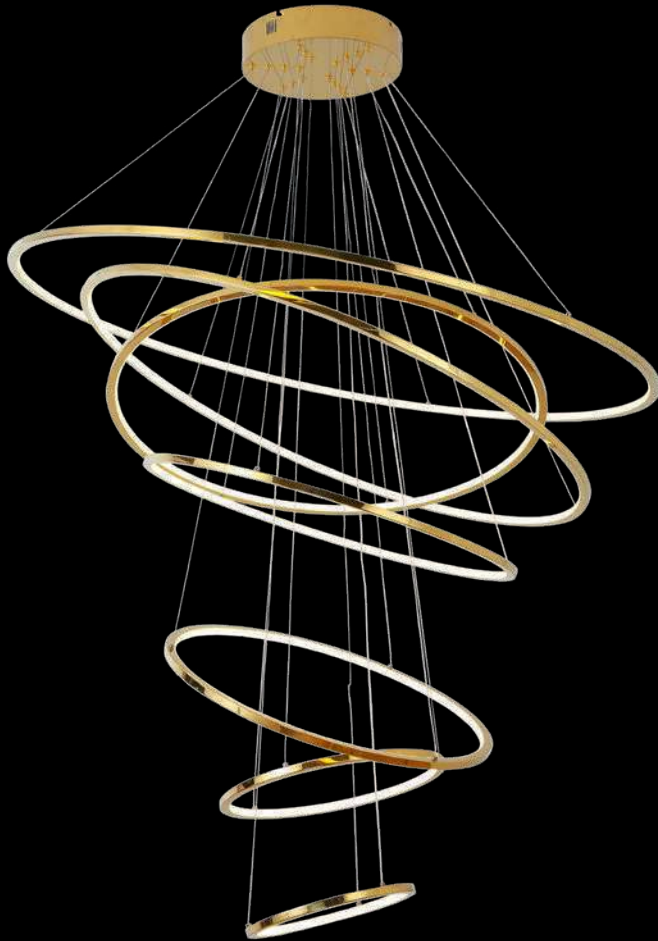

Q24487-GD
Q24487-CH

Pendant LED 7 Luces
Wattage: 300W
Voltaje: 90-130V
Flujo luminoso: 24000 lm
Temperatura de color: 3000K
Medidas: ø1200*H2600mm
Altura total: 3m
Acabados:
GD - Oro
CH - Cromo