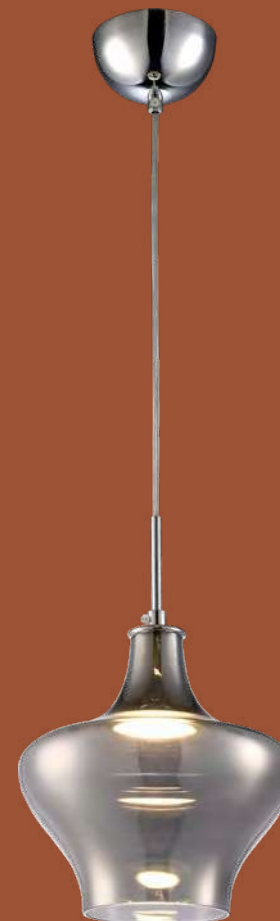

Viena

Q41884-CP
Q41884-SM

Pendant LED 1 Luz
Wattage: 5W
Voltaje: 90-130V
Flujo luminoso: 350 lm
Temperatura de color: 3000K
Medidas: ø285*H215mm
Altura total: 3m
Acabados:
CP - Cristal Cobre
SM - Cristal Humo

Q41885-CP
Q41885-SM

Pendant LED 1 Luz
Wattage: 5W
Voltaje: 90-130V
Flujo luminoso: 350 lm
Temperatura de color: 3000K
Medidas: ø205*H215mm
Altura total: 3m
Acabados:
CP - Cristal Cobre
SM - Cristal Humo