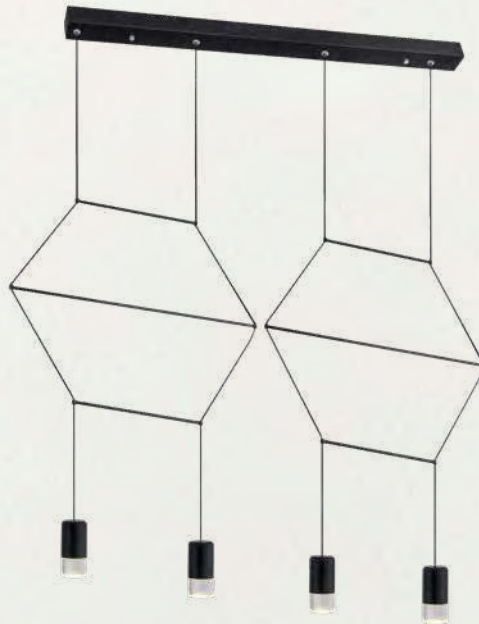

Q27887-BK

Pendant LED 4 Luces
Wattage: 4*5W
Voltaje: 90-130V
Flujo luminoso: 1600 lm
Temperatura de color: 3000K
Medidas: L1060*H2150mm
Altura total: 5m
Acabado: BK - Negro